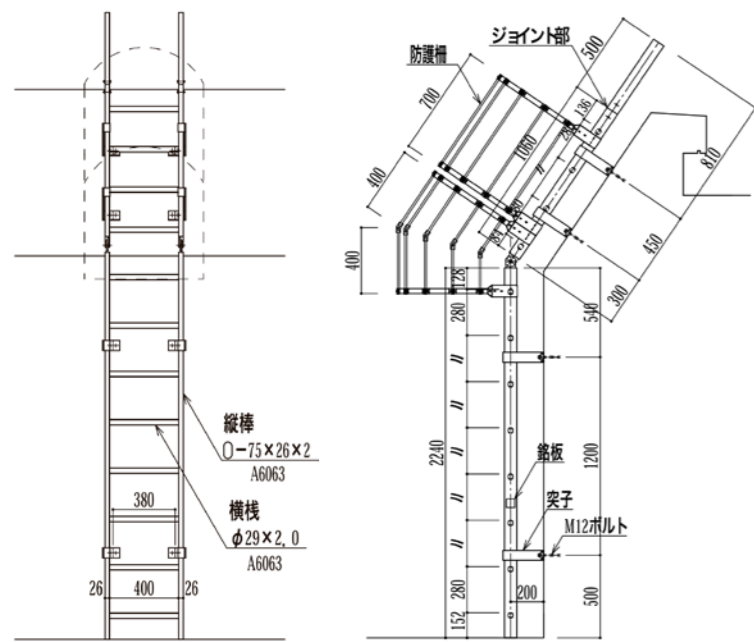

参考図

突子詳細図 S=1 20  
L-246×100×A(6063)

防護柵平面図 S=1 20

セットバックタイプ

ストレートタイプ

●お問い合わせは……

**ORIRO** オリロー株式会社

URL : <http://www.oriro.co.jp> e-mail : [oriro@oriro.co.jp](mailto:oriro@oriro.co.jp)