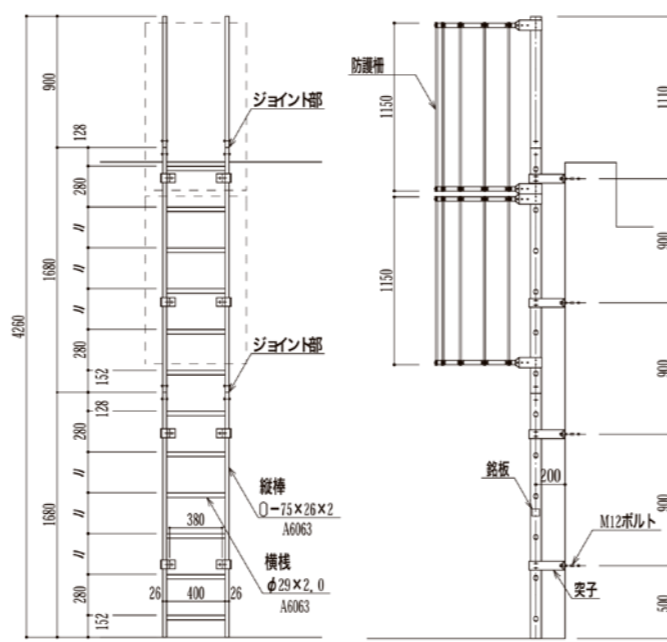

参考図

突子詳細図 S=1 20  
L-246×100×A(6063)

防護柵平面図 S=1 20

セットバックタイプ

ストレートタイプ

●お問い合わせは……

**ORIRO** オリロー株式会社

URL : <http://www.oriro.co.jp> e-mail : [oriro@oriro.co.jp](mailto:oriro@oriro.co.jp)