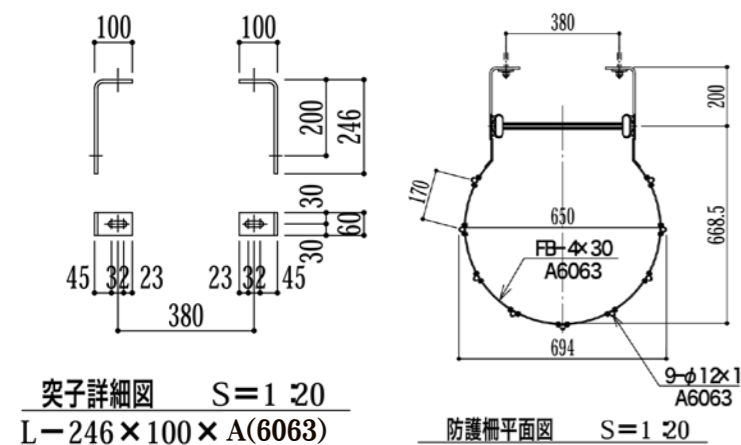

参考図

突子詳細図 S=1 20  
L-246×100×A(6063)

防護柵平面図 S=1 20

セットバックタイプ

ストレートタイプ

●お問い合わせは……

**ORIRO** オリロー株式会社

URL : <http://www.oriro.co.jp> e-mail : [oriro@oriro.co.jp](mailto:oriro@oriro.co.jp)